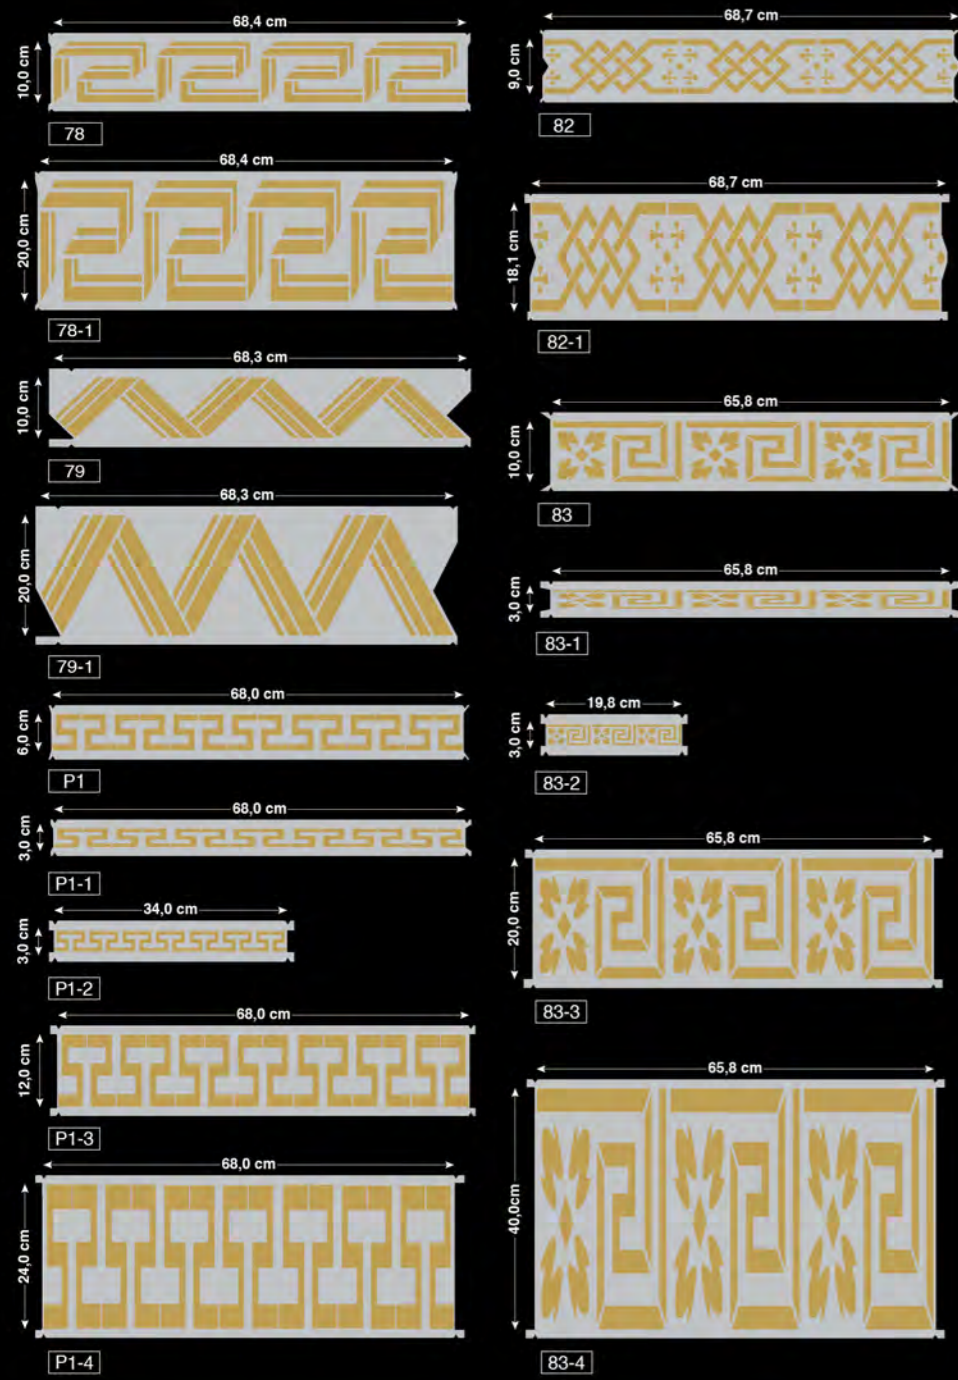

# Pictus®

STANDARD da Pag. 4 a Pag. 14

CORNICI Pag. 3

COLONNE Pag. 18 - 19 - 20

MATTONCINI Pag. 25

LETTERE Pag. 25 - 26

SOPRAPORTA Pag. 4

QUADRATI Pag. 15

VASI Pag. 16 - 17

NUMERI Pag. 26

CAMINO Pag. 21 - 22 - 23 - 24

**I** Gli Stencils CAPITELLO - CORPO COLONNA - BASE di pagina 18 possono essere combinati SOLO come riportato nella pagina sopra indicata. TUTTI gli Stencils CORPO COLONNA possono essere riposizionati più volte fino al raggiungimento dell'altezza desiderata.

**GB** The CAPITAL, the SUPPORTING COLUMN and the BASE of the Stencils on page 18 can ONLY be matched as previously stated. ALL the SUPPORTING COLUMN of the Stencils can be replaced several times in order to get the required height.