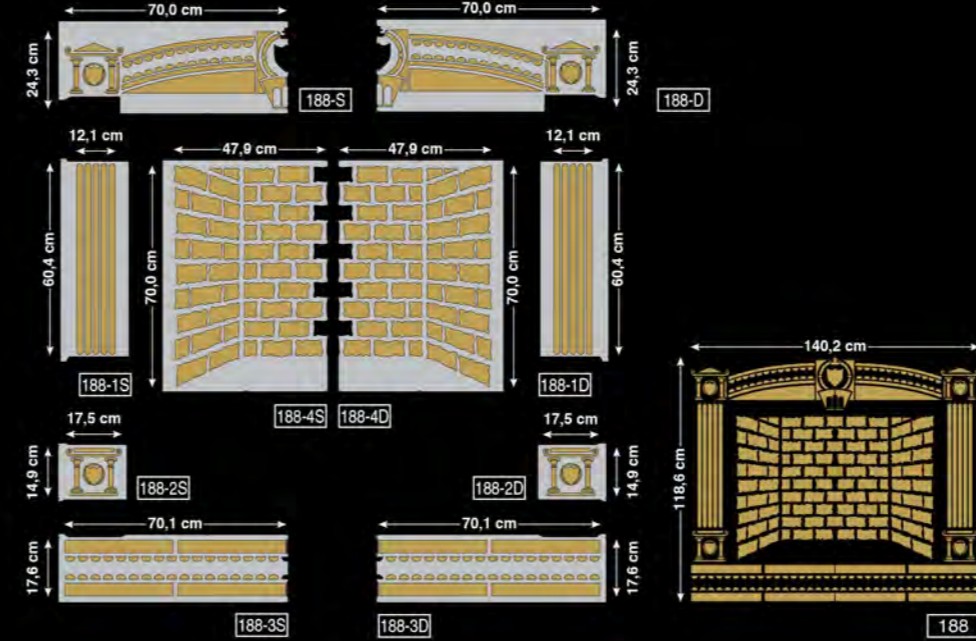

**CB** On the following pages 21 further possible combinations are given as the CAPITAL, the SUPPORTING COLUMN and the BASE of the Stencils drawn on page 79 can all be matched one another. ALL the SUPPORTING COLUMN of the Stencils can be easily replaced to get the required height.

**F** Aux pages 19 quelques exemples des dispositions des Frises sont présentés car le CAPITEAU, la COLONNE et la BASE peuvent être placés un avec l'autre. TOUTES les COLONNES des Frises peuvent être réplacées plusieurs fois pour obtenir la hauteur désirée.

**E** En las paginas 79 hacemos ver algunos ejemplos de combinaciones posibles, porque las Plantillas CAPITELLO - CUERPO COLUMNA - BASE de paginas 19 pueden ser todas combinadas entre ellas. TODAS las Plantillas CUERPO COLUMNA pueden ser reposicionadas mas de una vez hasta alcanzar la altura que se