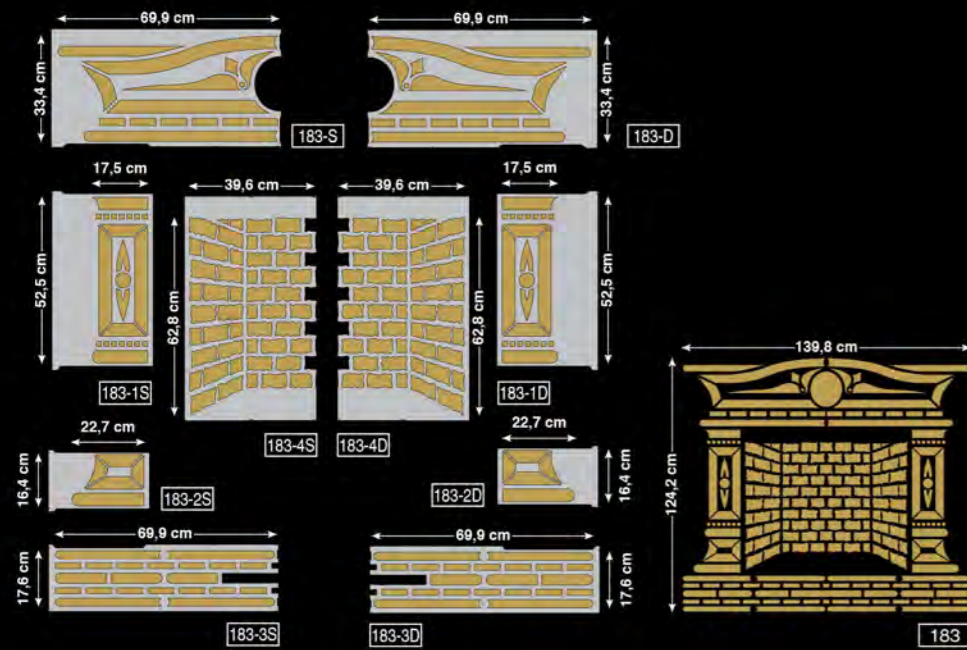

**CB** On the following pages 21 further possible combinations are given as the CAPITAL, the SUPPORTING COLUMN and the BASE of the Stencils drawn on page 79 can all be matched one another. ALL the SUPPORTING COLUMN of the Stencils can be easily replaced to get the required height.

**F** Aux pages 19 quelques exemples des dispositions des Frises sont présentés car le CAPITEAU, la COLONNE et la BASE peuvent être placés un avec l'autre. TOUTES les COLONNES des Frises peuvent être réplacées plusieurs fois pour obtenir la hauteur désirée.

**E** En las paginas 79 hacemos ver algunos ejemplos de combinaciones posibles, porque las Plantillas CAPITELLO - CUERPO COLUMNA - BASE de paginas 19 pueden ser todas combinadas entre ellas. TODAS las Plantillas CUERPO COLUMNA pueden ser reposicionadas mas de una vez hasta alcanzar la altura que se