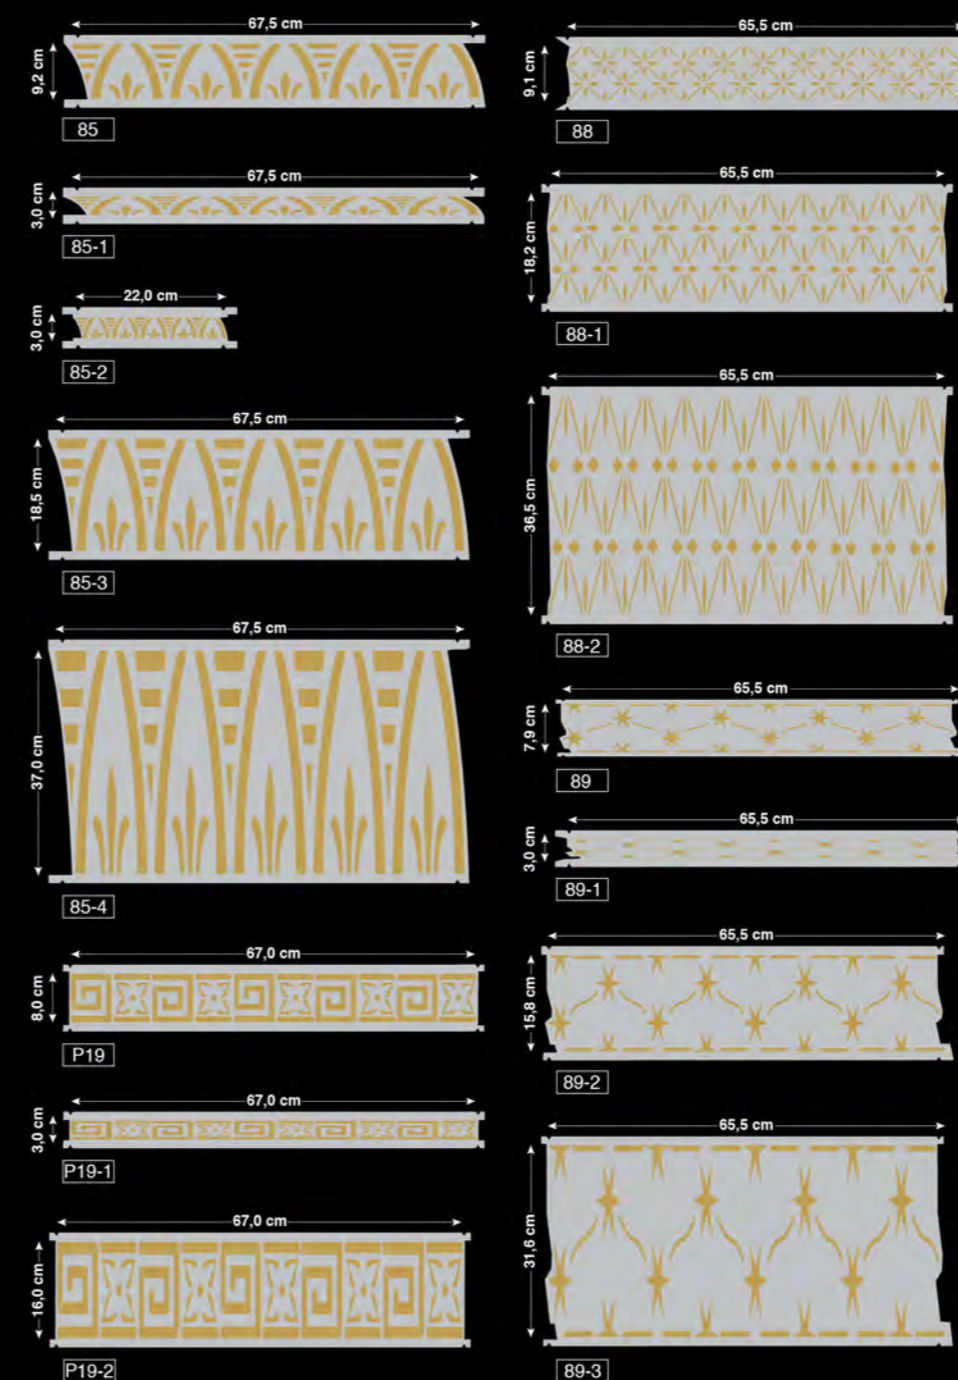

# Pictus®

STANDARD da Pag. 4 a Pag. 14

CORNICI Pag. 3

COLONNE Pag. 18 - 19 - 20

MATTONCINI Pag. 25

LETTERE Pag. 25 - 26

SOPRAPORTA Pag. 4

QUADRATI Pag. 15

VASI Pag. 16 - 17

NUMERI Pag. 26

CAMINO Pag. 21 - 22 - 23 - 24

**I** Gli Stencils CAPITELLO - CORPO COLONNA - BASE di pagina 18 possono essere combinati SOLO come riportato nella pagina sopra indicata. TUTTI gli Stencils CORPO COLONNA possono essere riposizionati più volte fino al raggiungimento dell'altezza desiderata.

**GB** The CAPITAL, the SUPPORTING COLUMN and the BASE of the Stencils on page 18 can ONLY be matched as previously stated. ALL the SUPPORTING COLUMN of the Stencils can be replaced several times in order to get the required height.

**F** Le CHAPITEAU, la COLONNE et la BASE des Frises à la page 18 peuvent être combinés SEULEMENT comme mentionné dans la page précédent. TOUTES les COLONNES des Frises peuvent être réplacées plusieurs fois pour obtenir la hauteur désirée.