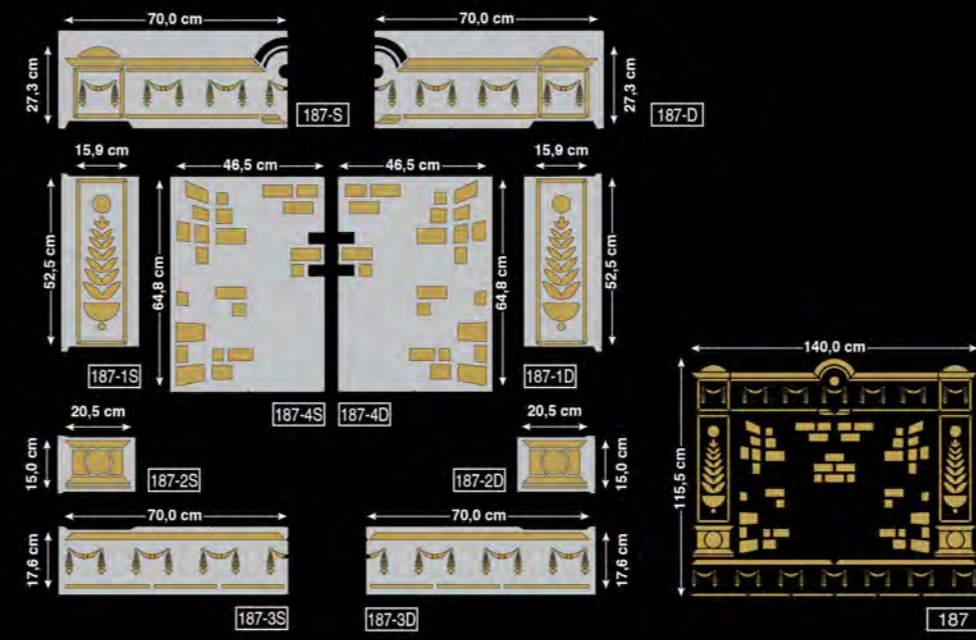

**CB** On the following pages 21 further possible combinations are given as the CAPITAL, the SUPPORTING COLUMN and the BASE of the Stencils drawn on page 79 can all be matched one another. ALL the SUPPORTING COLUMN of the Stencils can be easily replaced to get the required height.

**F** Aux pages 19 quelques exemples des dispositions des Frises sont présentés car le CAPITEAU, la COLONNE et la BASE peuvent être placés un avec l'autre. TOUTES les COLONNES des Frises peuvent être réplacées plusieurs fois pour obtenir la hauteur désirée.

**E** En las paginas 79 hacemos ver algunos ejemplos de combinaciones posibles, porque las Plantillas CAPITELLO - CUERPO COLUMNA - BASE de paginas 19 pueden ser todas combinadas entre ellas. TODAS las Plantillas CUERPO COLUMNA pueden ser reposicionadas mas de una vez hasta alcanzar la altura que se