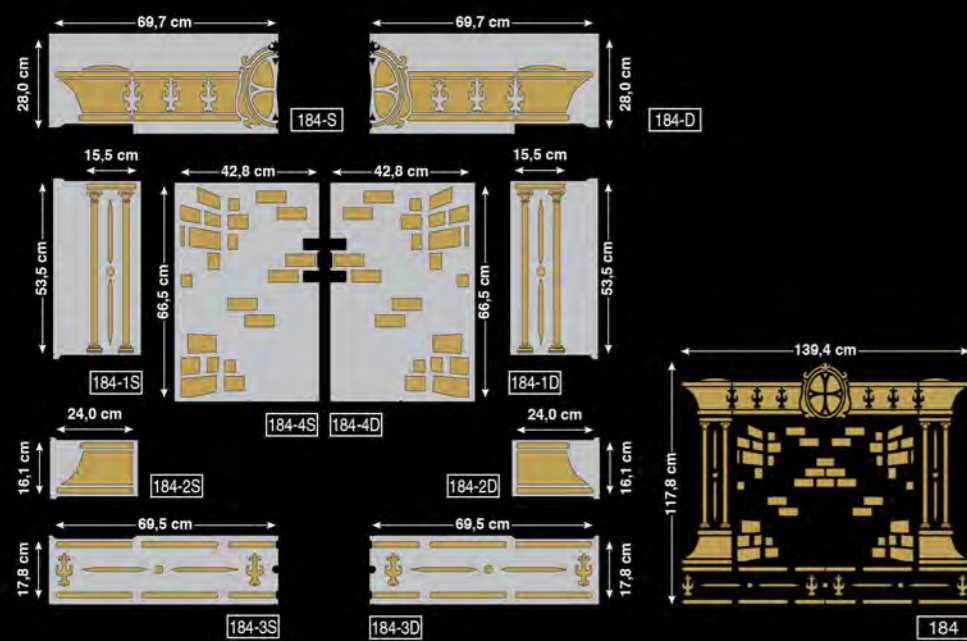

**CB** On the following pages 21 further possible combinations are given as the CAPITAL, the SUPPORTING COLUMN and the BASE of the Stencils drawn on page 79 can all be matched one another. ALL the SUPPORTING COLUMN of the Stencils can be easily replaced to get the required height.

**F** Aux pages 19 quelques exemples des dispositions des Frises sont présentés car le CAPITEAU, la COLONNE et la BASE peuvent être placés un avec l'autre. TOUTES les COLONNES des Frises peuvent être réplacées plusieurs fois pour obtenir la hauteur désirée.

**E** En las paginas 79 hacemos ver algunos ejemplos de combinaciones posibles, porque las Plantillas CAPITELLO - CUERPO COLUMNA - BASE de paginas 19 pueden ser todas combinadas entre ellas. TODAS las Plantillas CUERPO COLUMNA pueden ser reposicionadas mas de una vez hasta alcanzar la altura que se