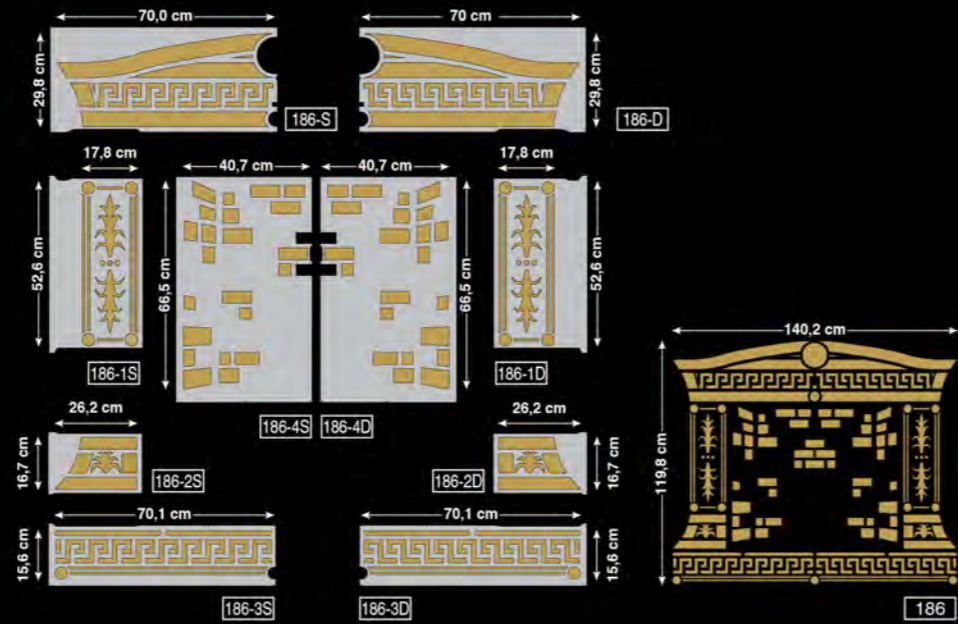

**CB** On the following pages 21 further possible combinations are given as the CAPITAL, the SUPPORTING COLUMN and the BASE of the Stencils drawn on page 79 can all be matched one another. ALL the SUPPORTING COLUMN of the Stencils can be easily replaced to get the required height.

**F** Aux pages 19 quelques exemples des dispositions des Frises sont présentés car le CAPITEAU, la COLONNE et la BASE peuvent être placés un avec l'autre. TOUTES les COLONNES des Frises peuvent être réplacées plusieurs fois pour obtenir la hauteur désirée.

**E** En las paginas 79 hacemos ver algunos ejemplos de combinaciones posibles, porque las Plantillas CAPITELLO - CUERPO COLUMNA - BASE de paginas 19 pueden ser todas combinadas entre ellas. TODAS las Plantillas CUERPO COLUMNA pueden ser reposicionadas mas de una vez hasta alcanzar la altura que se