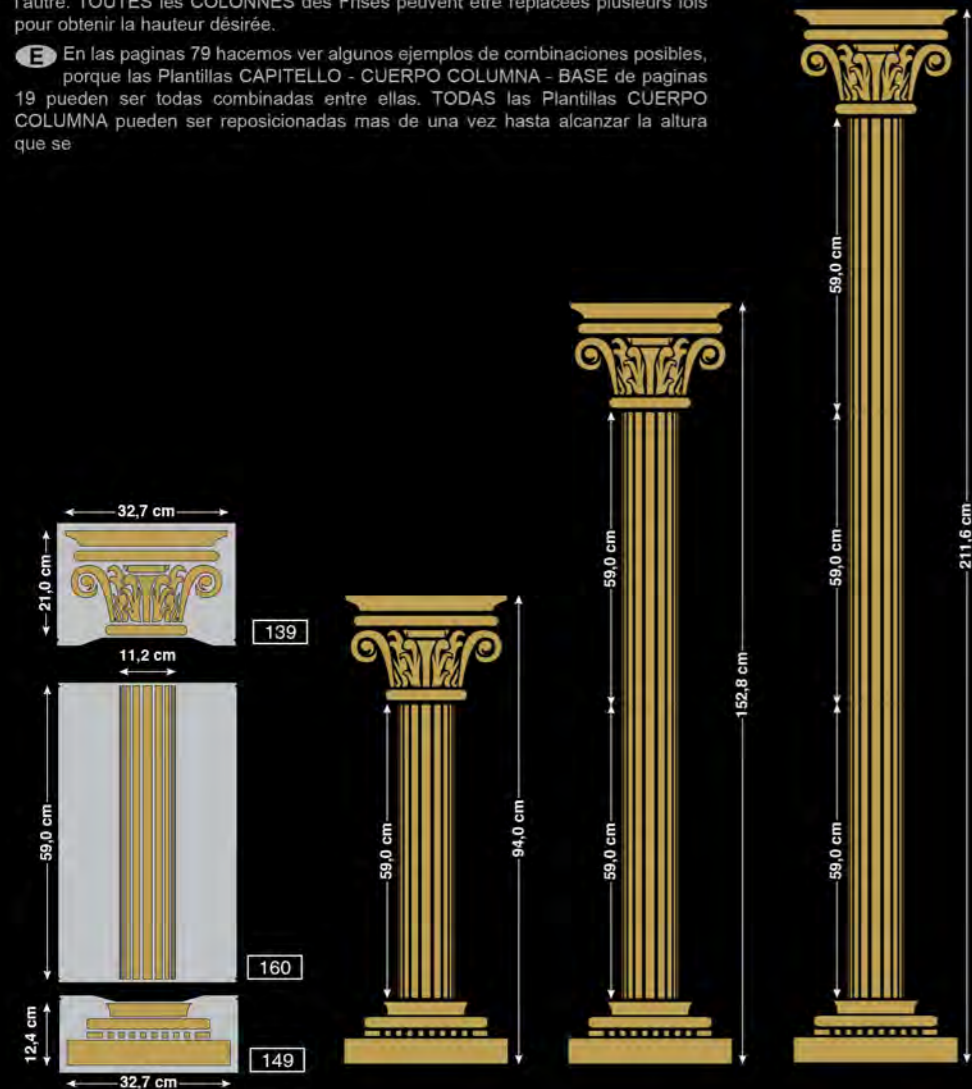

I A pagina 19 abbiamo riportato alcuni esempi di combinazioni possibili, in quanto gli Stencils CAPITELLO - CORPO COLONNA - BASE di pagina 79 possono essere tutti combinati fra di loro. TUTTI gli Stencils CORPO COLONNA possono essere riposizionati più volte fino al raggiungimento dell'altezza desiderata.

CB On the following pages 21 further possible combinations are given as the CAPITAL, the SUPPORTING COLUMN and the BASE of the Stencils drawn on page 79 can all be matched one another. ALL the SUPPORTING COLUMN of the Stencils can be easily replaced to get the required height.

F Aux pages 19 quelques exemples des dispositions des Frises sont présentés car le CAPITEAU, la COLONNE et la BASE peuvent être placés un avec l'autre. TOUTES les COLONNES des Frises peuvent être réplacées plusieurs fois pour obtenir la hauteur désirée.

E En las paginas 79 hacemos ver algunos ejemplos de combinaciones posibles, porque las Plantillas CAPITELLO - CUERPO COLUMNA - BASE de paginas 19 pueden ser todas combinadas entre ellas. TODAS las Plantillas CUERPO COLUMNA pueden ser reposicionadas mas de una vez hasta alcanzar la altura que se