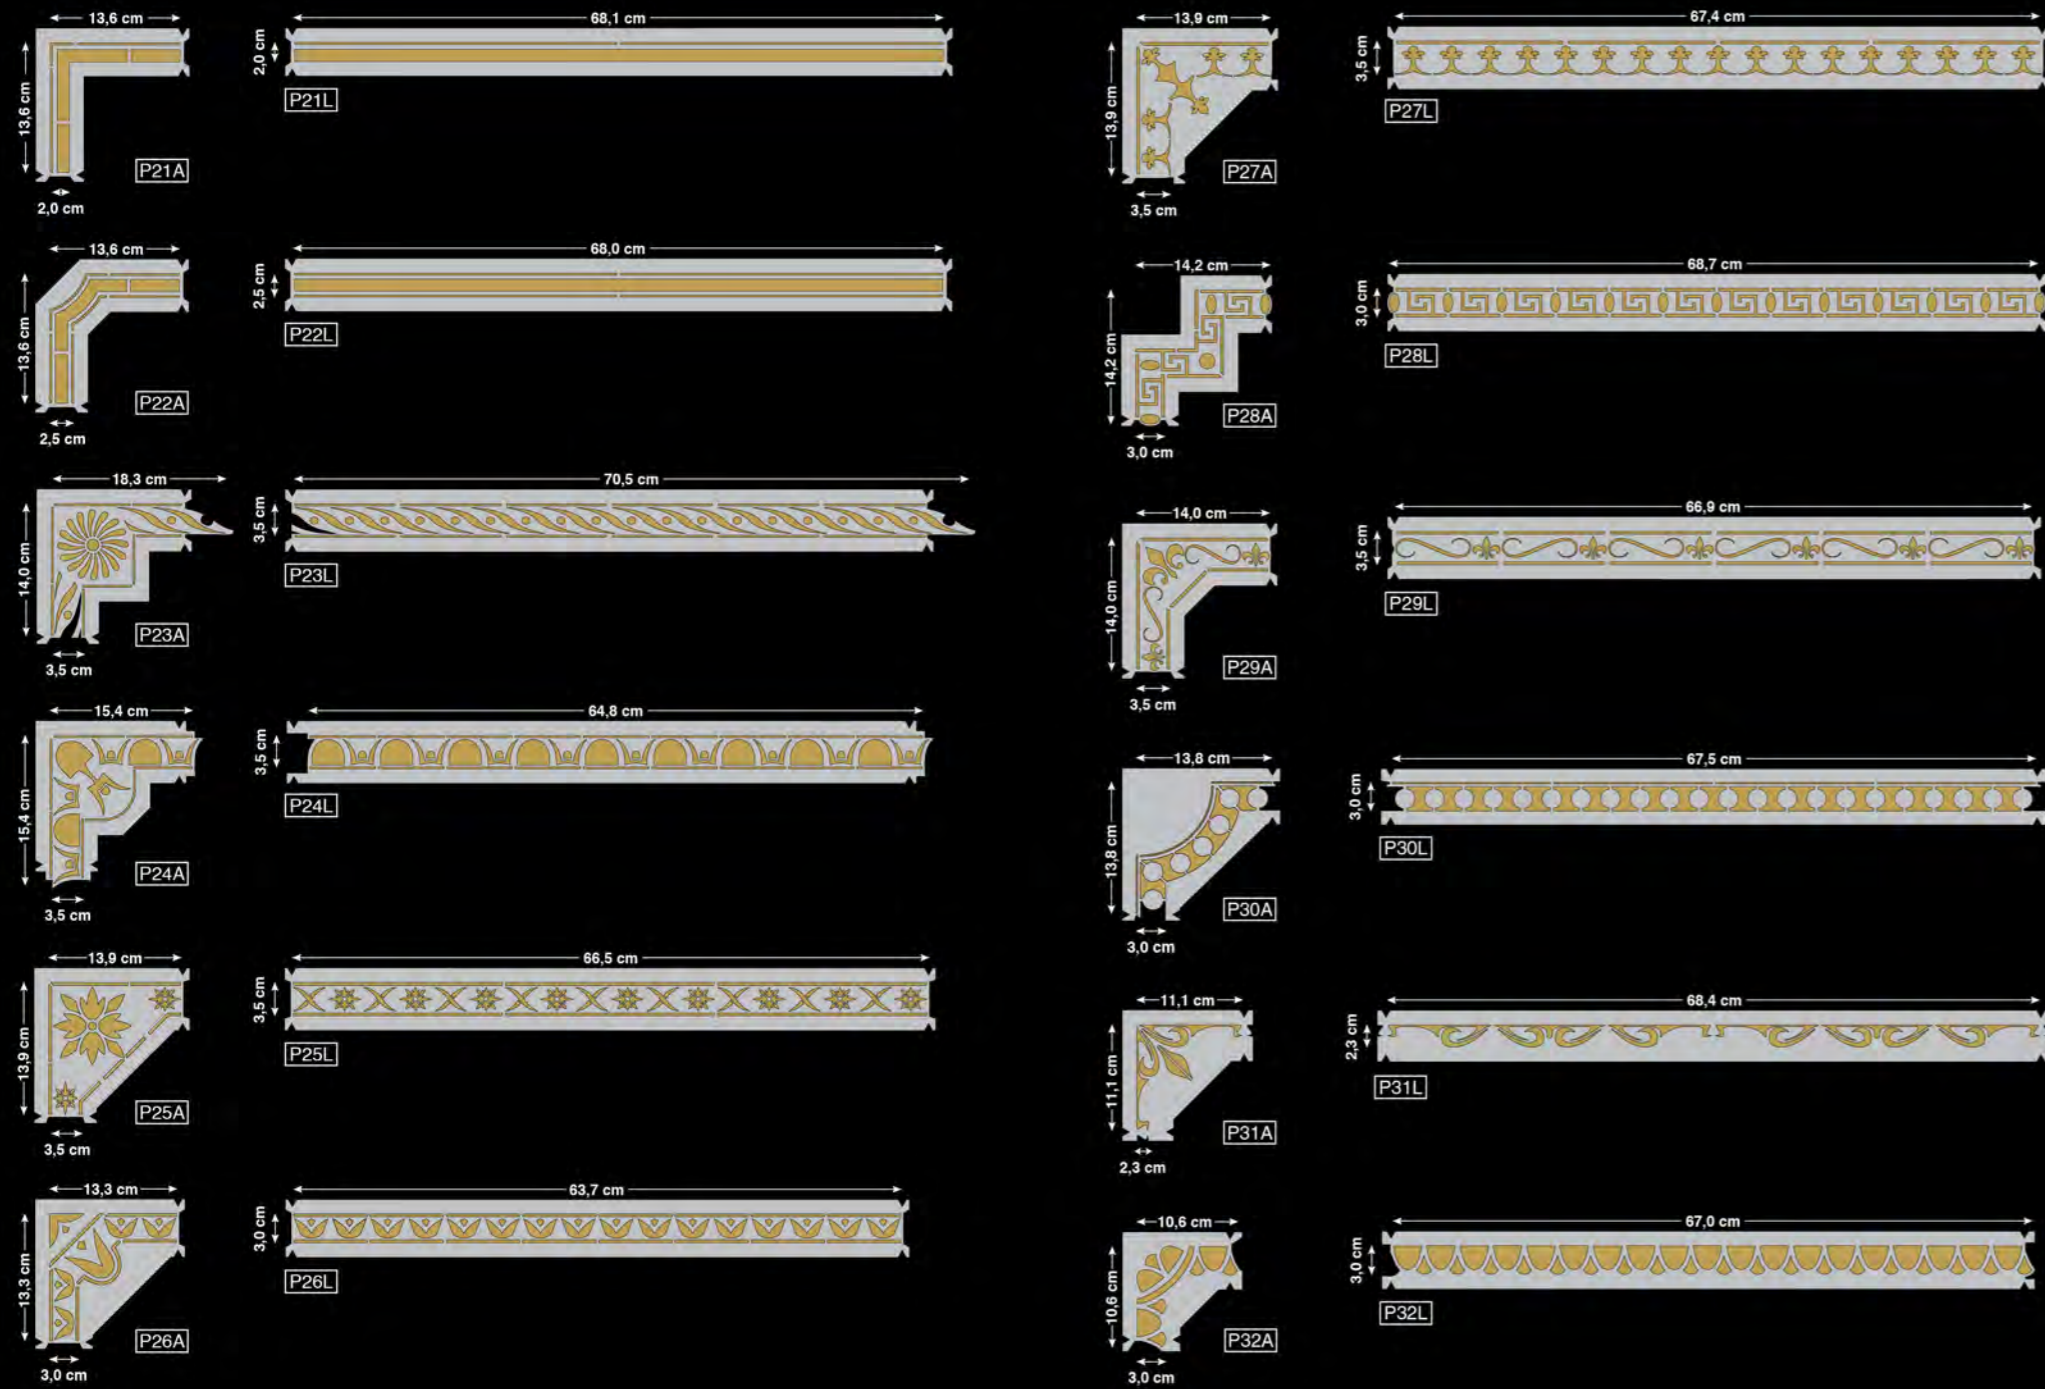

VASI Pag. 16 - 17

NUMERI Pag. 26

CAMINO Pag. 21 - 22 - 23 - 24

**I** Gli Stencils CAPITELLO - CORPO COLONNA - BASE di pagina 18 possono essere combinati SOLO come riportato nella pagina sopra indicata. TUTTI gli Stencils CORPO COLONNA possono essere riposizionati più volte fino al raggiungimento dell'altezza desiderata.

**GB** The CAPITAL, the SUPPORTING COLUMN and the BASE of the Stencils on page 18 can ONLY be matched as previously stated. ALL the SUPPORTING COLUMN of the Stencils can be replaced several times in order to get the required height.