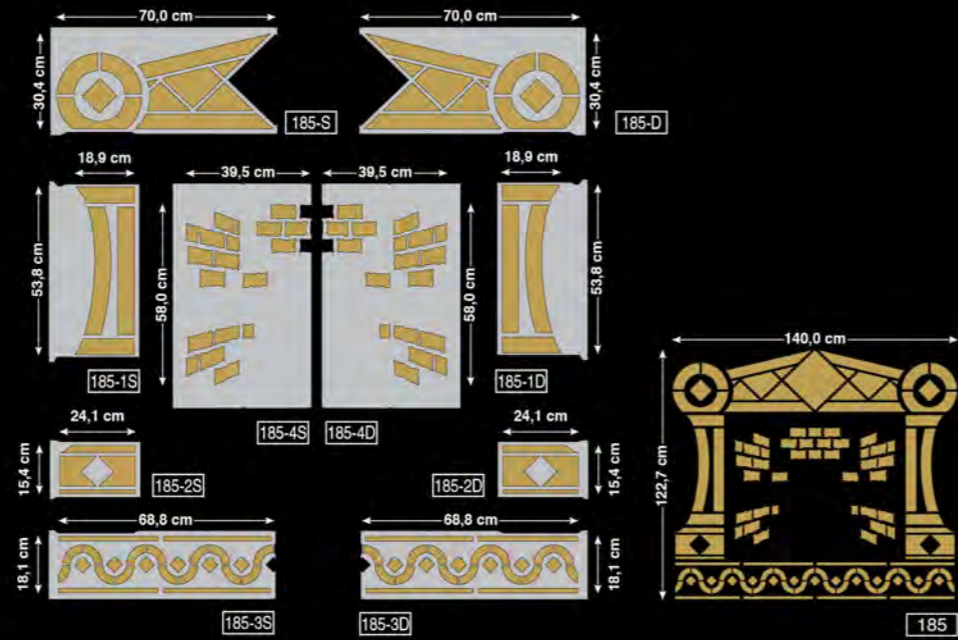

**CB** On the following pages 21 further possible combinations are given as the CAPITAL, the SUPPORTING COLUMN and the BASE of the Stencils drawn on page 79 can all be matched one another. ALL the SUPPORTING COLUMN of the Stencils can be easily replaced to get the required height.

**F** Aux pages 19 quelques exemples des dispositions des Frises sont présentés car le CAPITEAU, la COLONNE et la BASE peuvent être placés un avec l'autre. TOUTES les COLONNES des Frises peuvent être réplacées plusieurs fois pour obtenir la hauteur désirée.

**E** En las paginas 79 hacemos ver algunos ejemplos de combinaciones posibles, porque las Plantillas CAPITELLO - CUERPO COLUMNA - BASE de paginas 19 pueden ser todas combinadas entre ellas. TODAS las Plantillas CUERPO COLUMNA pueden ser reposicionadas mas de una vez hasta alcanzar la altura que se