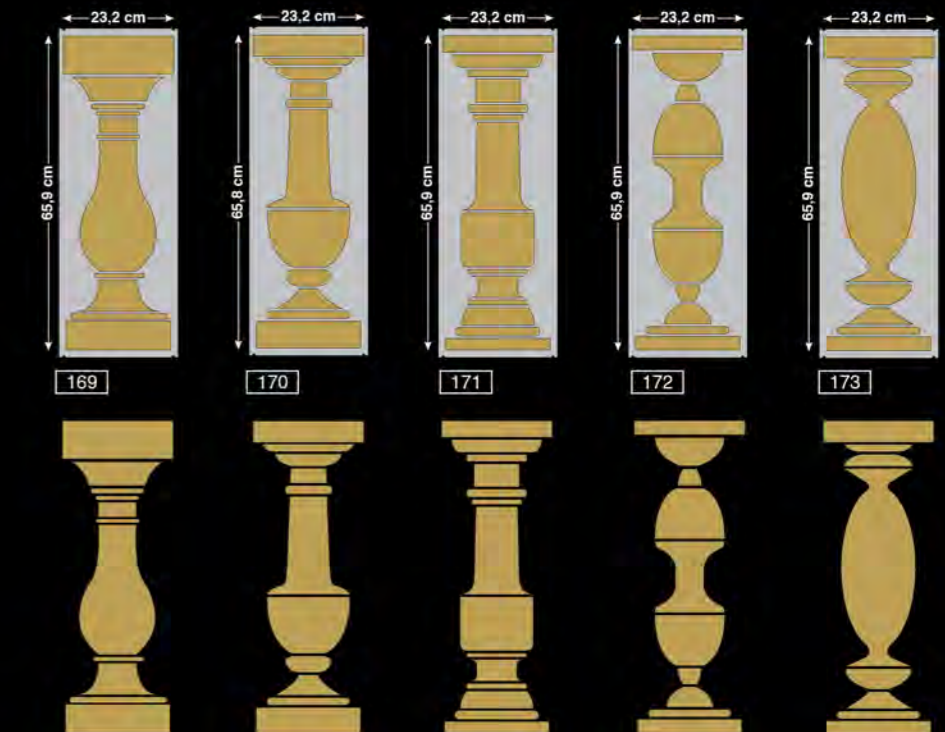

I A pagina 19 abbiamo riportato alcuni esempi di combinazioni possibili, in quanto gli Stencils CAPITELLO - CORPO COLONNA - BASE di pagina 79 possono essere tutti combinati fra di loro. TUTTI gli Stencils CORPO COLONNA possono essere riposizionati più volte fino al raggiungimento dell'altezza desiderata.

CB On the following pages 21 further possible combinations are given as the CAPITAL, the SUPPORTING COLUMN and the BASE of the Stencils drawn on page 79 can all be matched one another. ALL the SUPPORTING COLUMN of the Stencils can be easily replaced to get the required height.

F Aux pages 19 quelques exemples des dispositions des Frises sont présentés car le CAPITEAU, la COLONNE et la BASE peuvent être placés un avec l'autre. TOUTES les COLONNES des Frises peuvent être réplacées plusieurs fois pour obtenir la hauteur désirée.

E En las paginas 79 hacemos ver algunos ejemplos de combinaciones posibles, porque las Plantillas CAPITELLO - CUERPO COLUMNA - BASE de paginas 19 pueden ser todas combinadas entre ellas. TODAS las Plantillas CUERPO COLUMNA pueden ser reposicionadas mas de una vez hasta alcanzar la altura que se