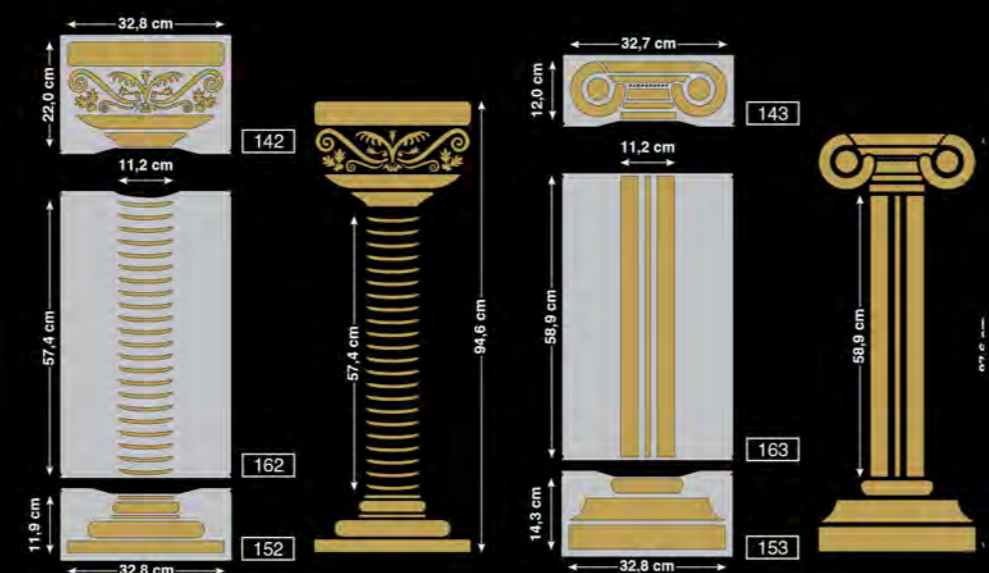

I A pagina 19 abbiamo riportato alcuni esempi di combinazioni possibili, in quanto gli Stencils CAPITELLO - CORPO COLONNA - BASE di pagina 79 possono essere tutti combinati fra di loro. TUTTI gli Stencils CORPO COLONNA possono essere riposizionati più volte fino al raggiungimento dell'altezza desiderata.

CB On the following pages 21 further possible combinations are given as the CAPITAL, the SUPPORTING COLUMN and the BASE of the Stencils drawn on page 79 can all be matched one another. ALL the SUPPORTING COLUMN of the Stencils can be easily replaced to get the required height.

F Aux pages 19 quelques exemples des dispositions des Frises sont présentés car le CAPITEAU, la COLONNE et la BASE peuvent être placés un avec l'autre. TOUTES les COLONNES des Frises peuvent être réplacées plusieurs fois pour obtenir la hauteur désirée.

E En las paginas 79 hacemos ver algunos ejemplos de combinaciones posibles, porque las Plantillas CAPITELLO - CUERPO COLUMNA - BASE de paginas 19 pueden ser todas combinadas entre ellas. TODAS las Plantillas CUERPO COLUMNA pueden ser reposicionadas mas de una vez hasta alcanzar la altura que se