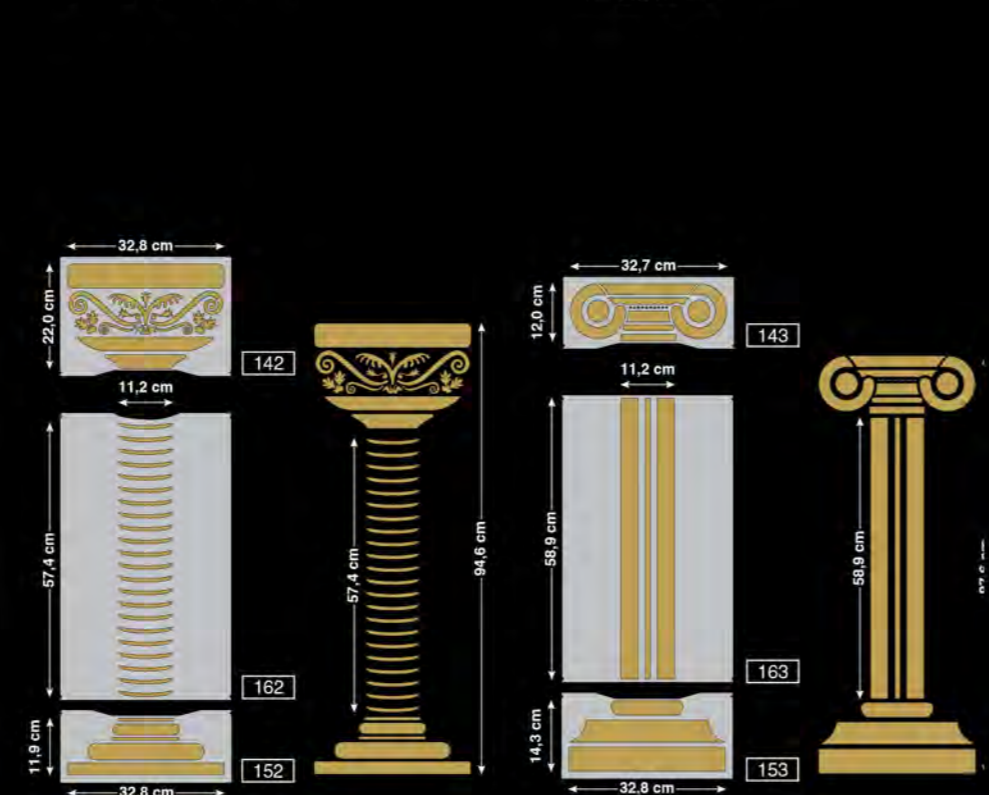

I A pagina 19 abbiamo riportato alcuni esempi di combinazioni possibili, in quanto gli Stencils CAPITELLO - CORPO COLONNA - BASE di pagina 79 possono essere tutti combinati fra di loro. TUTTI gli Stencils CORPO COLONNA possono essere riposizionati più volte fino al raggiungimento dell'altezza desiderata.

CB On the following pages 21 further possible combinations are given as the CAPITAL, the SUPPORTING COLUMN and the BASE of the Stencils drawn on page 79 can all be matched one another. ALL the SUPPORTING COLUMN of the Stencils can be easily replaced to get the required height.

F Aux pages 19 quelques exemples des dispositions des Frises sont présentés car le CAPITEAU, la COLONNE et la BASE peuvent être placés un avec l'autre. TOUTES les COLONNES des Frises peuvent être réplacées plusieurs fois pour obtenir la hauteur désirée.

E En las paginas 79 hacemos ver algunos ejemplos de combinaciones posibles, porque las Plantillas CAPITELLO - CUERPO COLUMNA - BASE de paginas 19 pueden ser todas combinadas entre ellas. TODAS las Plantillas CUERPO COLUMNA pueden ser reposicionadas mas de una vez hasta alcanzar la altura que se