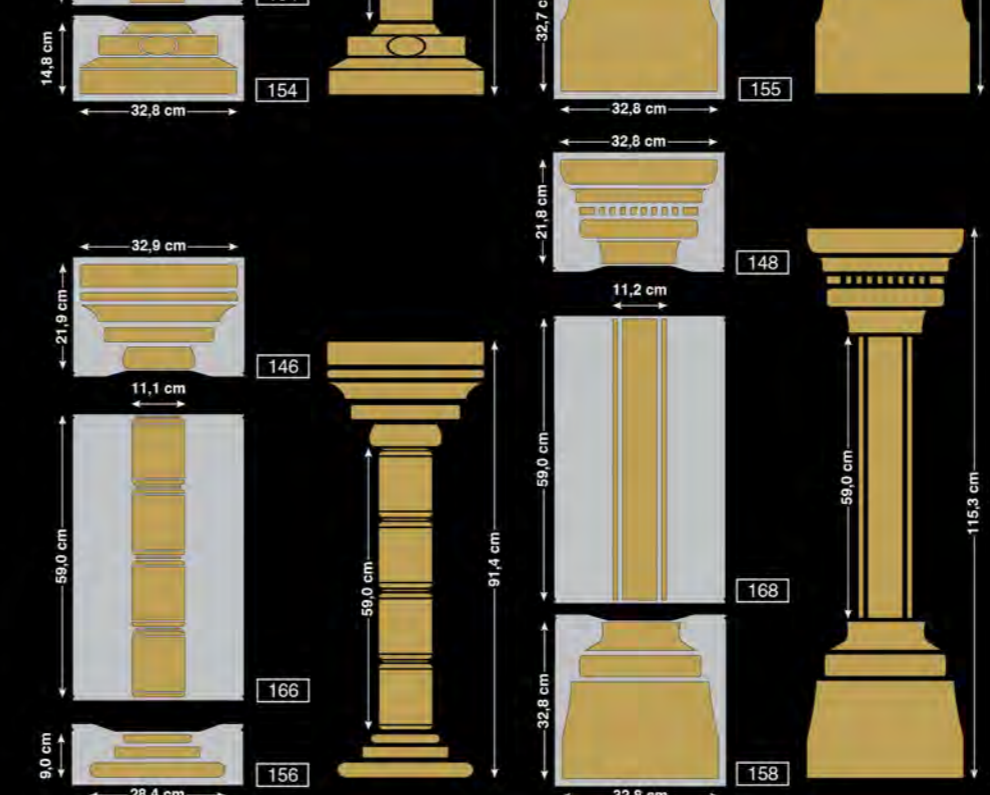

I A pagina 19 abbiamo riportato alcuni esempi di combinazioni possibili, in quanto gli Stencils CAPITELLO - CORPO COLONNA - BASE di pagina 79 possono essere tutti combinati fra di loro. TUTTI gli Stencils CORPO COLONNA possono essere riposizionati più volte fino al raggiungimento dell'altezza desiderata.

CB On the following pages 21 further possible combinations are given as the CAPITAL, the SUPPORTING COLUMN and the BASE of the Stencils drawn on page 79 can all be matched one another. ALL the SUPPORTING COLUMN of the Stencils can be easily replaced to get the required height.

F Aux pages 19 quelques exemples des dispositions des Frises sont présentés car le CAPITEAU, la COLONNE et la BASE peuvent être placés un avec l'autre. TOUTES les COLONNES des Frises peuvent être réplacées plusieurs fois pour obtenir la hauteur désirée.

E En las paginas 79 hacemos ver algunos ejemplos de combinaciones posibles, porque las Plantillas CAPITELLO - CUERPO COLUMNA - BASE de paginas 19 pueden ser todas combinadas entre ellas. TODAS las Plantillas CUERPO COLUMNA pueden ser reposicionadas mas de una vez hasta alcanzar la altura que se